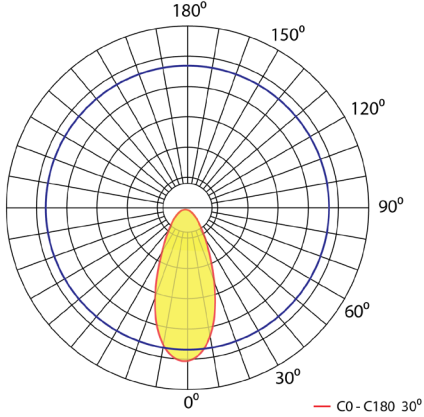

-  COB      3000K      4000K
-  DC12V      350mA      700mA
-  non Dim, 10-10V, DALI
-  60mm

Power	5W	11W
LED	COB	COB
Output current	350mA	700mA
CCT	3000K or 4000K	3000K or 4000K
Luminous flux	431lm or 467lm	863lm or 935lm
Dimensions (D x H)mm	70x400mm	70x400mm
Beam angle	30°	30°
CRI	80	80
Part No	HORUS 30R 5803	HORUS 30R 11803
Part No.	HORUS 30R 5804	HORUS 30R 11804