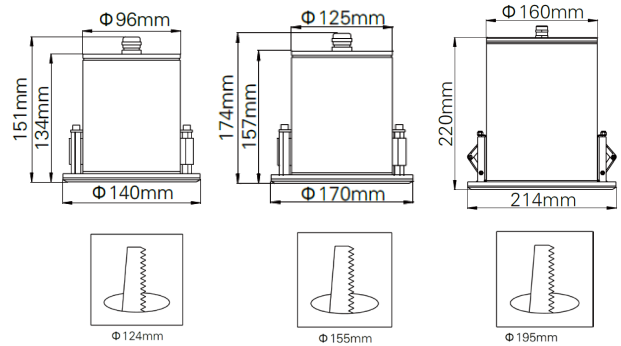

50,000-hour 5-year warranty

Power	12W	20W	25W	30W	6W	12w	18W
LED	COB	COB	COB	COB	SMD	SMD	SMD
Luminous flux 3K	863lm	1438lm	1798lm	2158lm	260lm	520lm	1040lm
Luminous flux 4K	992lm	1653lm	2067lm	2480lm	260lm	520lm	1040lm
Dimensions	140x151 mm	170x174 mm	214x220 mm	214x220 mm	140x151 mm	170x174 mm	214x220 mm
Beam angles	12°, 24°, 36°	12°, 24°, 36°	12°, 24°, 36°	12°, 24°, 36°	15°, 30°, 45°	15°, 30°, 45°	15°, 30°, 45°
CRI	80	80	80	80			
3000K Part No	Andro RD 123-CG-86	Andro RD -203-CG-86	Andro RD -253-CG-86	Andro RD -303-CG-86			
4000K Part No	Andro RD 124-CG-86	Andro RD -204-CG-86	Andro RD -254-CG-86	Andro RD -304-CG-86			
RGB Part No					Andro RD -GRGB-CG-86	Andro RD -12RGB-CG-86	Andro RD -18RGB-CG-86